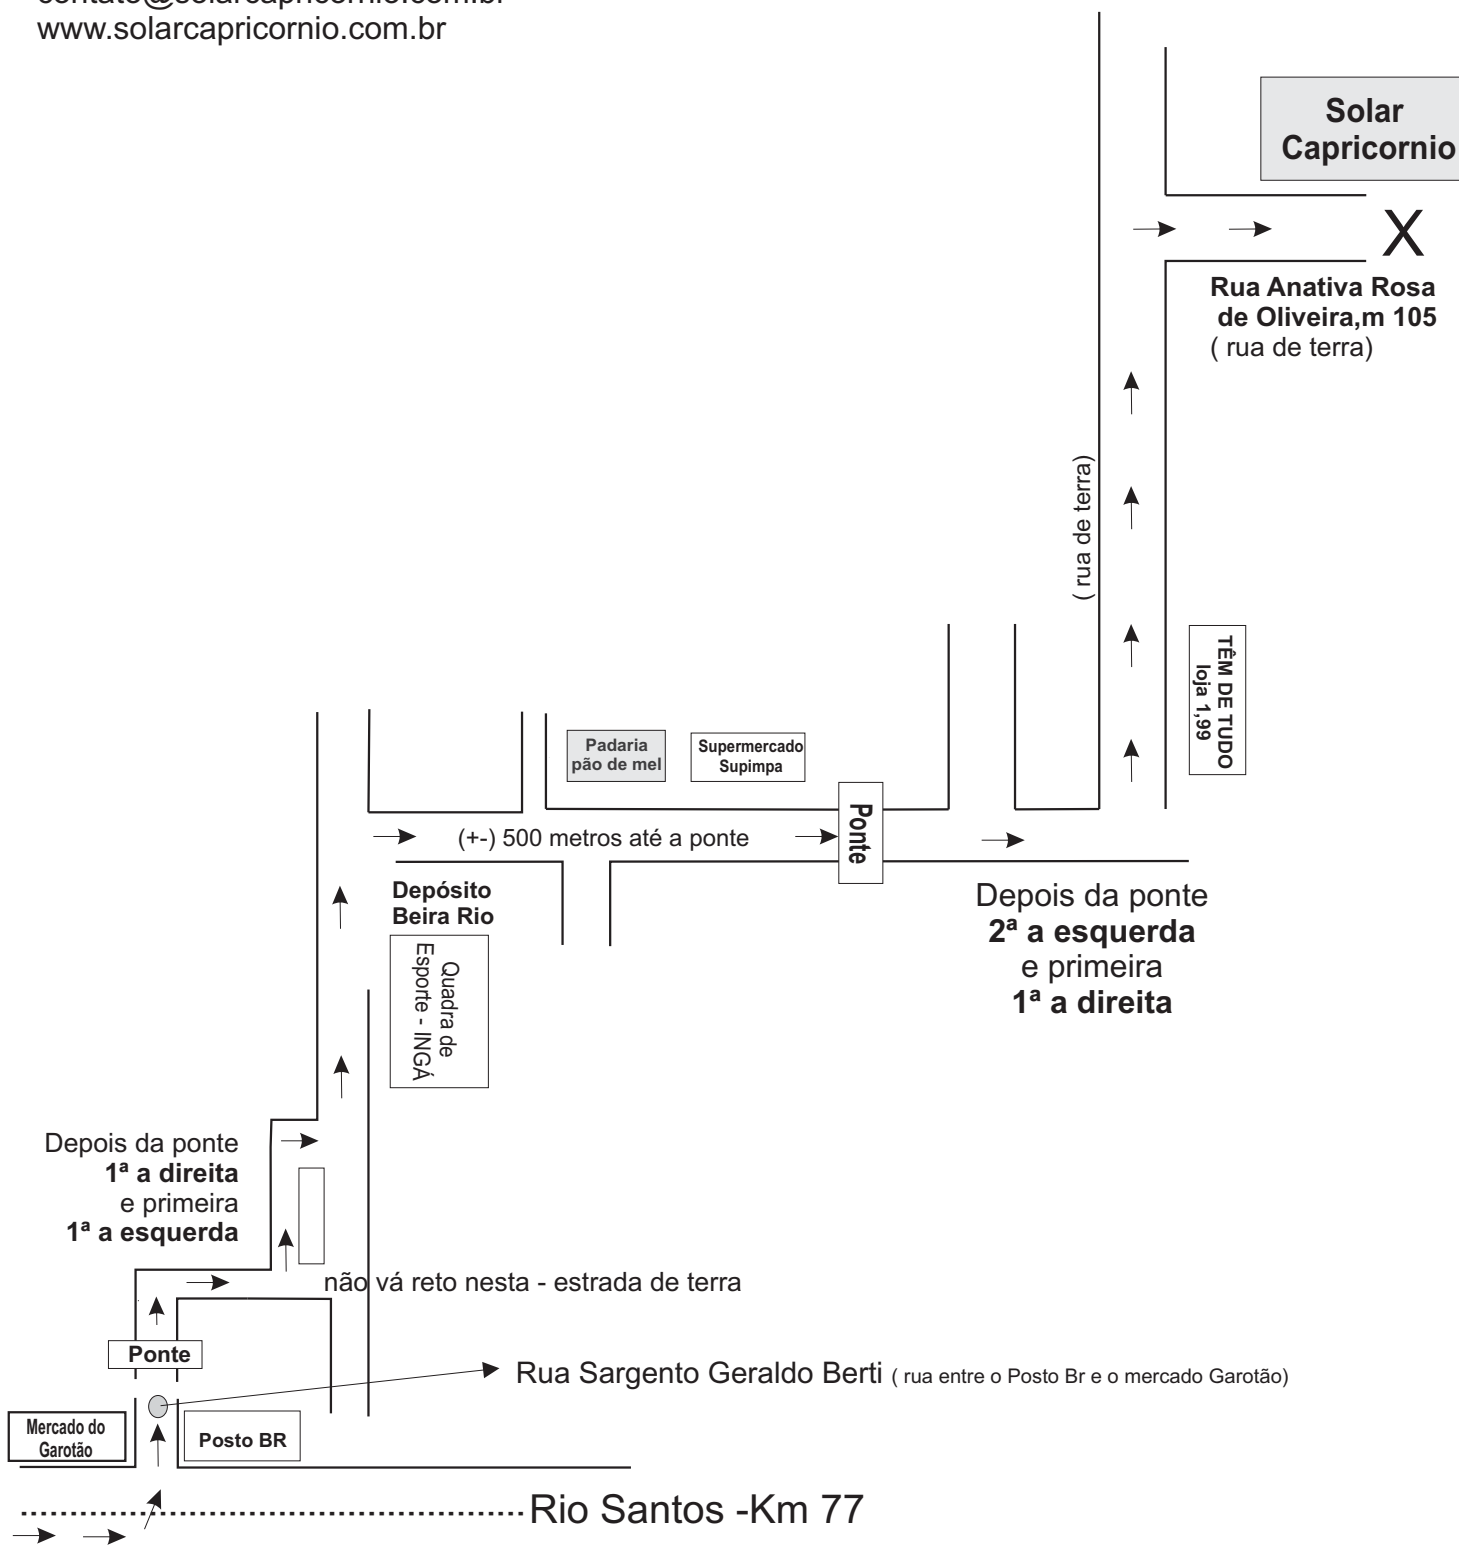

Condomínio Solar Capricórnio

Rua Anativa Rosa de Oliveira, 105 - Sertão da Quina - Maranhuba - Ubatuba - SP

Fone: (12) 3849-5643 - (11) 8151-2882 - NEXTEL: 15* 2000

contato@solarcapricornio.com.br

www.solarcapricornio.com.br

PRAIA de MARANDUBA

km 77 da Rio Santos

SENTIDO CARAGUÁ-UBATUBA.

pare no acostamento e atravesse entre o Posto BR e o Mercado Garotão

OBSERVAÇÕES:

DA PRAIA ATÉ O SOLAR CAPRICÓRNIO SÃO 03 km aprox.
SIGA A PLACA -roteiros das cachoeiras que vai até a frente
padaria Pão de mel. Mas depois siga em frente conforme o mapa.